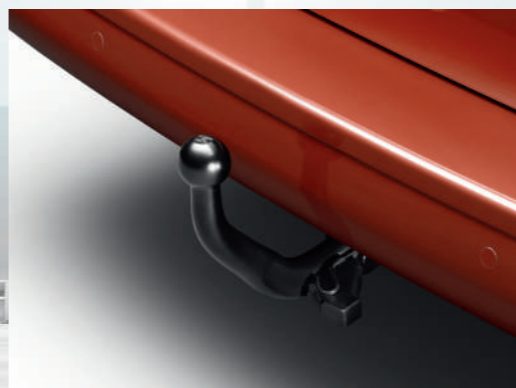

Буксировочное приспособление с крюком, снимаемым без помощи инструмента (RDSO)